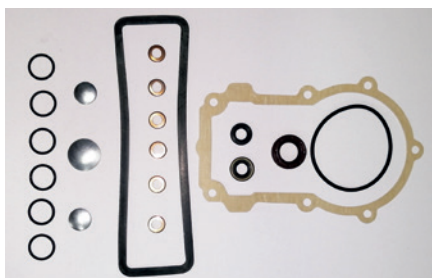

CODIGO
TR453185/035
NOMBRE
ARANDELA
REFERENCIA
1093245-0110

CODIGO
TR3532404
NOMBRE
CONIC WASHER
6*9, 9.5*3 MM
REFERENCIA

CODIGO
TR6561609
NOMBRE
PIPE NUT 12*1.5 MM
REFERENCIA

CODIGO
TR7561616
NOMBRE
PIPE NUT
14*1.5 MM
REFERENCIA