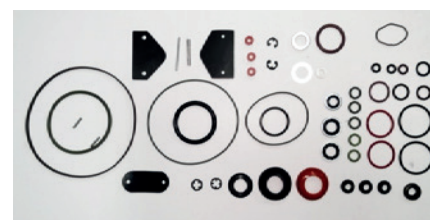

CODIGO
TR6315239
NOMBRE
KIT
REFERENCIA
KT401705/04

CODIGO
TR8315183
NOMBRE
KIT BOMBA
DENSO 6 CIL

CODIGO
TR7315219
NOMBRE
KIT
REFERENCIA
KT401714

CODIGO
TR3314938
NOMBRE
KIT BOMBA DPA
REFERENCIA
7135-110

CODIGO
TR7315216
NOMBRE
KIT
REFERENCIA
24370A

CODIGO
TR3314678
NOMBRE
KIT BOMBA 4CIL
REFERENCIA
1 417 010 002

CODIGO
TR431472-071
NOMBRE
KIT BOMBA
LINEAL ZEXEL
REFERENCIA
131499-2120

CODIGO
TR2314749
NOMBRE
KIT BOMBA
REFERENCIA
2 417 010 008

CODIGO
TR7314754
NOMBRE
KIT BOMBA
REFERENCIA
2 417 010 001