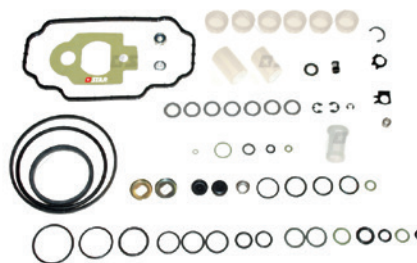

CODIGO
TR460.110/051
NOMBRE
KIT DP
REFERENCIA
TB37135-277H7

CODIGO
TR560.124/102
NOMBRE
KIT INYECTOR CR
REFERENCIA
TB2F00VC990020

CODIGO
TR760.166/621
NOMBRE
KIT INYECTOR
DENSO C/R
REFERENCIA

MODELO
TO4B25/TO4E14/TBP
NOMBRE
KIT DE TURBOS
N° DE PARTE
409300-0024