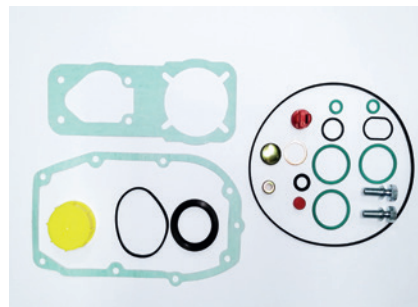

CODIGO
TR3314678
NOMBRE
KIT BOMBA 4CIL
REFERENCIA
1 417 010 002

CODIGO
TR431472-071
NOMBRE
KIT BOMBA
LINEAL ZEXEL
REFERENCIA
131499-2120

CODIGO
TR2314749
NOMBRE
KIT BOMBA
REFERENCIA
2 417 010 008

CODIGO
TR7314754
NOMBRE
KIT BOMBA
REFERENCIA
2 417 010 001

CODIGO
TR431485 6
NOMBRE
KIT BOMBA
REFERENCIA
1 467 010 059

CODIGO
TR1314697
NOMBRE
KIT DE BOMBA
REFERENCIA
1 417 010 003

CODIGO
TR931498-088
NOMBRE
KIT
REFERENCIA
33702A

CODIGO
TR5314734
NOMBRE
KIT BOMBA
REFERENCIA
2 417 010 001

CODIGO
TR731469-023
NOMBRE
KIT DE BOMBA
REFERENCIA
1 417 010 010

CODIGO
TR231485-015
NOMBRE
KIT VE
REFERENCIA
146600-1120

CODIGO
TR231498-021
NOMBRE
KIT BOMBA
REFERENCIA
24371

CODIGO
TR3314987
NOMBRE
KIT
REFERENCIA
24370A

CODIGO
TR3315303
NOMBRE
KIT BOMBA
REFERENCIA
TB37135-128

CODIGO
TR4315347
NOMBRE
KIT BOMBA MACK
REFERENCIA
TB7DGGK2063

CODIGO
TR8315402
NOMBRE
KIT DPS
REFERENCIA
7135-126

CODIGO
TR331952-053
NOMBRE
BOMBA DENSOR
REFERENCIA
092100-907