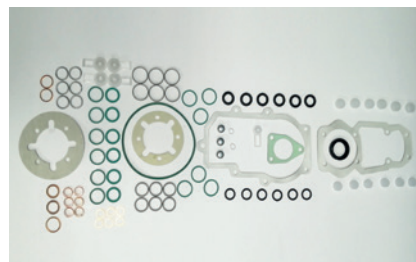

CODIGO
TR836166-032
NOMBRE
SOLENOIDE 12V DENSO
REFERENCIA
7167-620A

CODIGO
TR8361683
NOMBRE
SOLENOIDA 12V
REFERENCIA
7185-900T

CODIGO
TR9361732
NOMBRE
RODILLO DPA
REFERENCIA
7135-249

CODIGO
TR8361821
NOMBRE
CAM RING
REFERENCIA
7123-308F