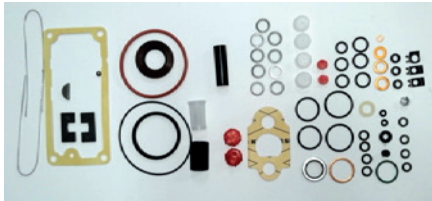

CODIGO
TR2314968
NOMBRE
KIT BOMBA DPS
REFERENCIA
7135-122