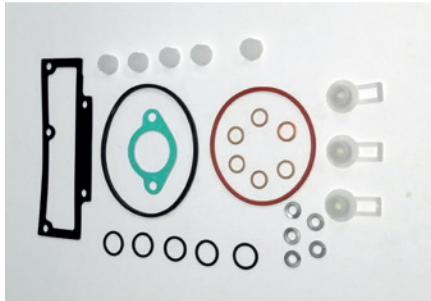

CODIGO
TR6370751
NOMBRE
KIT BOMBA
REFERENCIA
1 417 010 008