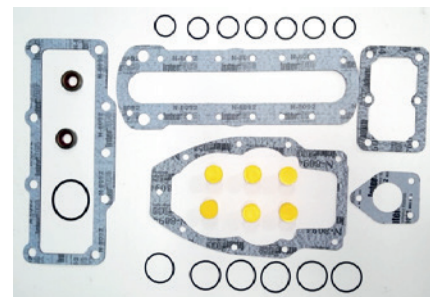

CODIGO
TR6315239
NOMBRE
KIT
REFERENCIA
KT401705/04

CODIGO
TR8315183
NOMBRE
KIT BOMBA
DENSO 6 CIL

CODIGO
TR7315219
NOMBRE
KIT
REFERENCIA
KT401714

CODIGO
TR3314938
NOMBRE
KIT BOMBA DPA
REFERENCIA
7135-110

CODIGO
TR7315216
NOMBRE
KIT
REFERENCIA
24370A

CODIGO
TR3314678
NOMBRE
KIT BOMBA 4CIL
REFERENCIA
1 417 010 002

CODIGO
TR431472-071
NOMBRE
KIT BOMBA
LINEAL ZEXEL
REFERENCIA
131499-2120

CODIGO
TR2314749
NOMBRE
KIT BOMBA
REFERENCIA
2 417 010 008

CODIGO
TR7314754
NOMBRE
KIT BOMBA
REFERENCIA
2 417 010 001

CODIGO
TR534131-108
NOMBRE
SOLENOIDE 24V
DENSO
REFERENCIA

CODIGO
TR3341366
NOMBRE
ARANDELA/WASHER M8*11*1
REFERENCIA
1 460 105 306

CODIGO
TR834145-107
NOMBRE
ROLLER Y PIN VE
REFERENCIA
1 467 010 535

CODIGO
TR534980-1061
NOMBRE
CABEZAL
REFERENCIA
146402-5220