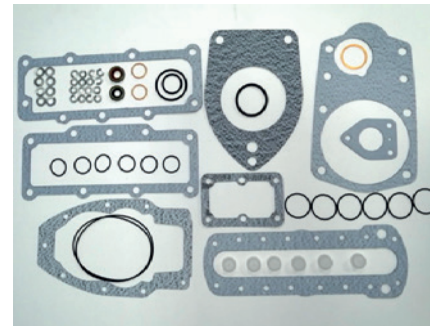

DISTRIBUIDOR
AUTORIZADO
DE TURBOS

CATÁLOGO DE PARTES **2020**

WWW.TUREDICA.COM

CODIGO
TR2314968
NOMBRE
KIT BOMBA DPS
REFERENCIA
7135-122

CODIGO
TR631472-055
NOMBRE
KIT PES 6
REFERENCIA
131499-2420

CODIGO
TR5315242
NOMBRE
KIT
REFERENCIA
KT76479

CODIGO
TR6315239
NOMBRE
KIT
REFERENCIA
KT401705/04

CODIGO
TR8315183
NOMBRE
KIT BOMBA
DENSO 6 CIL

CODIGO
TR7315219
NOMBRE
KIT
REFERENCIA
KT401714

CODIGO
TR3314938
NOMBRE
KIT BOMBA DPA
REFERENCIA
7135-110

CODIGO
TR7315216
NOMBRE
KIT
REFERENCIA
24370A

CODIGO
TR3314678
NOMBRE
KIT BOMBA 4CIL
REFERENCIA
1 417 010 002

CODIGO
TR431472-071
NOMBRE
KIT BOMBA
LINEAL ZEXEL
REFERENCIA
131499-2120

CODIGO
TR2314749
NOMBRE
KIT BOMBA
REFERENCIA
2 417 010 008

CODIGO
TR7314754
NOMBRE
KIT BOMBA
REFERENCIA
2 417 010 001