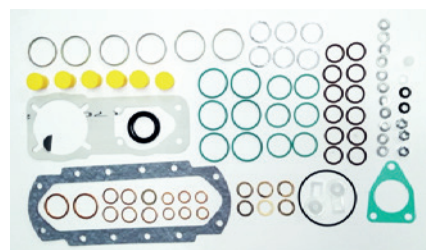

CODIGO
TR6315239
NOMBRE
KIT
REFERENCIA
KT401705/04

CODIGO
TR8315183
NOMBRE
KIT BOMBA
DENSO 6 CIL

CODIGO
TR7315219
NOMBRE
KIT
REFERENCIA
KT401714

CODIGO
TR3314938
NOMBRE
KIT BOMBA DPA
REFERENCIA
7135-110

CODIGO
TR7315216
NOMBRE
KIT
REFERENCIA
24370A

CODIGO
TR3314678
NOMBRE
KIT BOMBA 4CIL
REFERENCIA
1 417 010 002

CODIGO
TR431472-071
NOMBRE
KIT BOMBA
LINEAL ZEXEL
REFERENCIA
131499-2120

CODIGO
TR2314749
NOMBRE
KIT BOMBA
REFERENCIA
2 417 010 008

CODIGO
TR7314754
NOMBRE
KIT BOMBA
REFERENCIA
2 417 010 001

CODIGO
TR431485 6
NOMBRE
KIT BOMBA
REFERENCIA
1 467 010 059

CODIGO
TR1314697
NOMBRE
KIT DE BOMBA
REFERENCIA
1 417 010 003

CODIGO
TR931498-088
NOMBRE
KIT
REFERENCIA
33702A

CODIGO
TR5314734
NOMBRE
KIT BOMBA
REFERENCIA
2 417 010 001