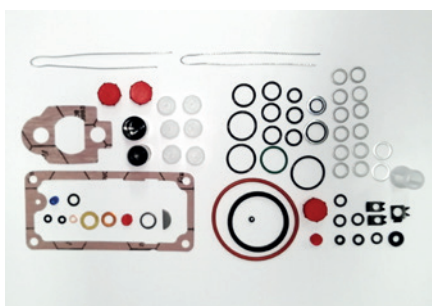

CODIGO
TR3314678
NOMBRE
KIT BOMBA 4CIL
REFERENCIA
1 417 010 002

CODIGO
TR431472-071
NOMBRE
KIT BOMBA
LINEAL ZEXEL
REFERENCIA
131499-2120

CODIGO
TR2314749
NOMBRE
KIT BOMBA
REFERENCIA
2 417 010 008

CODIGO
TR7314754
NOMBRE
KIT BOMBA
REFERENCIA
2 417 010 001

CODIGO
TR431485 6
NOMBRE
KIT BOMBA
REFERENCIA
1 467 010 059

CODIGO
TR1314697
NOMBRE
KIT DE BOMBA
REFERENCIA
1 417 010 003

CODIGO
TR931498-088
NOMBRE
KIT
REFERENCIA
33702A

CODIGO
TR5314734
NOMBRE
KIT BOMBA
REFERENCIA
2 417 010 001

CODIGO
TR731469-023
NOMBRE
KIT DE BOMBA
REFERENCIA
1 417 010 010

CODIGO
TR231485-015
NOMBRE
KIT VE
REFERENCIA
146600-1120

CODIGO
TR231498-021
NOMBRE
KIT BOMBA
REFERENCIA
24371

CODIGO
TR3314987
NOMBRE
KIT
REFERENCIA
24370A

CODIGO
TR3315303
NOMBRE
KIT BOMBA
REFERENCIA
TB37135-128

CODIGO
TR4315347
NOMBRE
KIT BOMBA MACK
REFERENCIA
TB7DGGK2063

CODIGO
TR8315402
NOMBRE
KIT DPS
REFERENCIA
7135-126

CODIGO
TR331952-053
NOMBRE
BOMBA DENSOR
REFERENCIA
092100-907