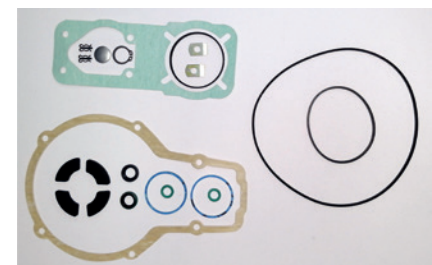

CODIGO
TR960.0067
NOMBRE
KIT GOVERNADOR
- NAVISTAR
REFERENCIA
F 000 421 064