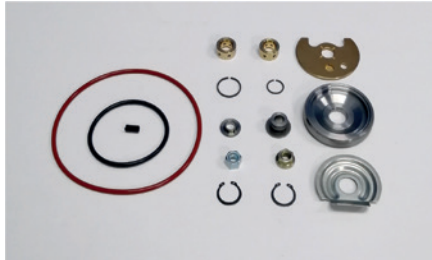

MODELO
TD06
NOMBRE
KIT DE TURBOS
N° DE PARTE
49179-02300