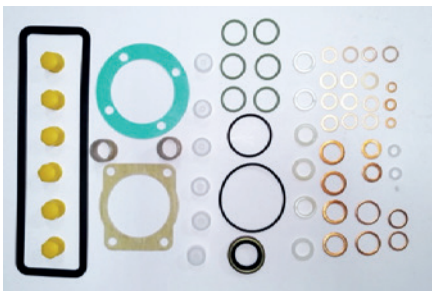

DISTRIBUIDOR
AUTORIZADO
DE TURBOS

CATÁLOGO DE PARTES **2020**

WWW.TUREDICA.COM

CODIGO
TR2314968
NOMBRE
KIT BOMBA DPS
REFERENCIA
7135-122

CODIGO
TR631472-055
NOMBRE
KIT PES 6
REFERENCIA
131499-2420

CODIGO
TR5315242
NOMBRE
KIT
REFERENCIA
KT76479

CODIGO
TR6315239
NOMBRE
KIT
REFERENCIA
KT401705/04

CODIGO
TR8315183
NOMBRE
KIT BOMBA
DENSO 6 CIL

CODIGO
TR7315219
NOMBRE
KIT
REFERENCIA
KT401714

CODIGO
TR3314938
NOMBRE
KIT BOMBA DPA
REFERENCIA
7135-110

CODIGO
TR7315216
NOMBRE
KIT
REFERENCIA
24370A

CODIGO
TR3314678
NOMBRE
KIT BOMBA 4CIL
REFERENCIA
1 417 010 002

CODIGO
TR431472-071
NOMBRE
KIT BOMBA
LINEAL ZEXEL
REFERENCIA
131499-2120

CODIGO
TR2314749
NOMBRE
KIT BOMBA
REFERENCIA
2 417 010 008

CODIGO
TR7314754
NOMBRE
KIT BOMBA
REFERENCIA
2 417 010 001

CODIGO
TR534131-108
NOMBRE
SOLENOIDE 24V
DENSO
REFERENCIA

CODIGO
TR3341366
NOMBRE
ARANDELA/WASHER M8*11*1
REFERENCIA
1 460 105 306

CODIGO
TR834145-107
NOMBRE
ROLLER Y PIN VE
REFERENCIA
1 467 010 535

CODIGO
TR534980-1061
NOMBRE
CABEZAL
REFERENCIA
146402-5220