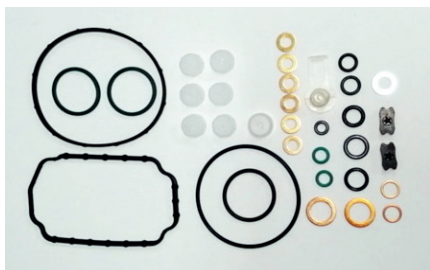

CODIGO
TR6315239
NOMBRE
KIT
REFERENCIA
KT401705/04

CODIGO
TR8315183
NOMBRE
KIT BOMBA
DENSO 6 CIL

CODIGO
TR7315219
NOMBRE
KIT
REFERENCIA
KT401714

CODIGO
TR3314938
NOMBRE
KIT BOMBA DPA
REFERENCIA
7135-110

CODIGO
TR7315216
NOMBRE
KIT
REFERENCIA
24370A

CODIGO
TR3314678
NOMBRE
KIT BOMBA 4CIL
REFERENCIA
1 417 010 002

CODIGO
TR431472-071
NOMBRE
KIT BOMBA
LINEAL ZEXEL
REFERENCIA
131499-2120

CODIGO
TR2314749
NOMBRE
KIT BOMBA
REFERENCIA
2 417 010 008

CODIGO
TR7314754
NOMBRE
KIT BOMBA
REFERENCIA
2 417 010 001