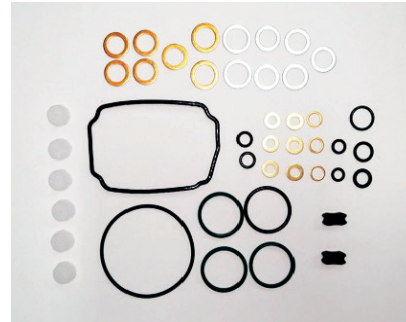

CODIGO
TR231485-015
NOMBRE
KIT VE
REFERENCIA
146600-1120