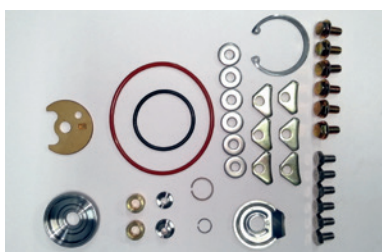

MODELO
TF035
NOMBRE
KIT DE TURBOS
N° DE PARTE