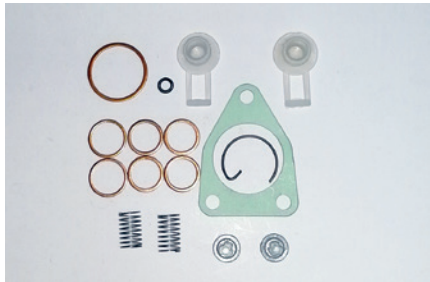

CODIGO
TR5370779
NOMBRE
KIT BOMBA
REFERENCIA
1 417 010 012

CODIGO
TR6370751
NOMBRE
KIT BOMBA
REFERENCIA
1 417 010 008

CODIGO
TR237083-102
NOMBRE
KIT BOMBA MW
MERCEDES
REFERENCIA
2 447 010 023

CODIGO
TR6471029
NOMBRE
DIAFRAGMA GM
REFERENCIA
155020-7920

CODIGO
TR4471033
NOMBRE
DIAFRAGMA
MERCEDES
REFERENCIA
1 420 503 905

CODIGO
TR0471473
NOMBRE
DIAFRAGMA
MACK/IVECO
REFERENCIA
2 420 503 019

CODIGO
TR8480516
NOMBRE
PISTON
REFERENCIA
2 449 999 026

CODIGO
TR3480226
NOMBRE
PRIMER
REFERENCIA
2 447 010 039

CODIGO
TR848022-052
NOMBRE
PRIMER
REFERENCIA
2 447 222 126

CODIGO
TR5480607
NOMBRE
KIT BOMBA
REFERENCIA
2 447 010 004

CODIGO
TR3522563
NOMBRE
ARANDELA/
WASHER
REFERENCIA
2 916 710 608

CODIGO
TR252308-015
NOMBRE
ARANDELA
REFERENCIA
770056A