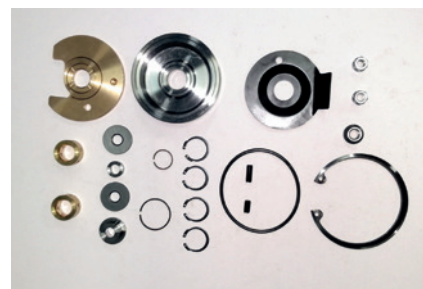

MODELO
S3B
NOMBRE
KIT DE TURBOS
N° DE PARTE