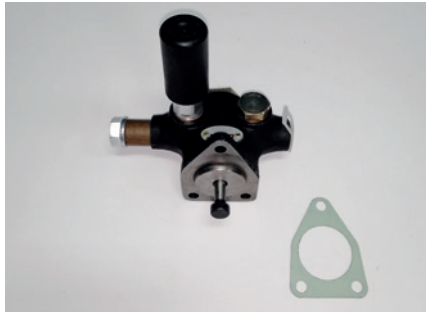

CODIGO
TR3314678
NOMBRE
KIT BOMBA 4CIL
REFERENCIA
1 417 010 002

CODIGO
TR431472-071
NOMBRE
KIT BOMBA
LINEAL ZEXEL
REFERENCIA
131499-2120

CODIGO
TR2314749
NOMBRE
KIT BOMBA
REFERENCIA
2 417 010 008

CODIGO
TR7314754
NOMBRE
KIT BOMBA
REFERENCIA
2 417 010 001

CODIGO
TR431485 6
NOMBRE
KIT BOMBA
REFERENCIA
1 467 010 059

CODIGO
TR1314697
NOMBRE
KIT DE BOMBA
REFERENCIA
1 417 010 003

CODIGO
TR931498-088
NOMBRE
KIT
REFERENCIA
33702A

CODIGO
TR5314734
NOMBRE
KIT BOMBA
REFERENCIA
2 417 010 001

CODIGO
TR731469-023
NOMBRE
KIT DE BOMBA
REFERENCIA
1 417 010 010

CODIGO
TR231485-015
NOMBRE
KIT VE
REFERENCIA
146600-1120

CODIGO
TR231498-021
NOMBRE
KIT BOMBA
REFERENCIA
24371

CODIGO
TR3314987
NOMBRE
KIT
REFERENCIA
24370A

CODIGO
TR3315303
NOMBRE
KIT BOMBA
REFERENCIA
TB37135-128

CODIGO
TR4315347
NOMBRE
KIT BOMBA MACK
REFERENCIA
TB7DGGK2063

CODIGO
TR8315402
NOMBRE
KIT DPS
REFERENCIA
7135-126

CODIGO
TR331952-053
NOMBRE
BOMBA DENSOR
REFERENCIA
092100-907