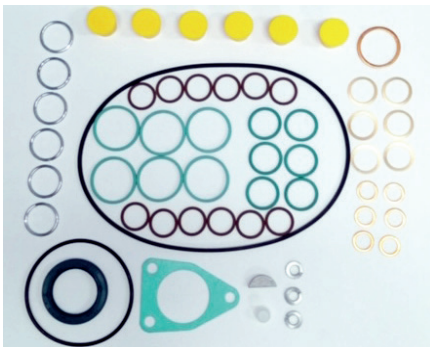

CODIGO
TR6315239
NOMBRE
KIT
REFERENCIA
KT401705/04

CODIGO
TR8315183
NOMBRE
KIT BOMBA
DENSO 6 CIL

CODIGO
TR7315219
NOMBRE
KIT
REFERENCIA
KT401714

CODIGO
TR3314938
NOMBRE
KIT BOMBA DPA
REFERENCIA
7135-110

CODIGO
TR7315216
NOMBRE
KIT
REFERENCIA
24370A

CODIGO
TR3314678
NOMBRE
KIT BOMBA 4CIL
REFERENCIA
1 417 010 002

CODIGO
TR431472-071
NOMBRE
KIT BOMBA
LINEAL ZEXEL
REFERENCIA
131499-2120

CODIGO
TR2314749
NOMBRE
KIT BOMBA
REFERENCIA
2 417 010 008

CODIGO
TR7314754
NOMBRE
KIT BOMBA
REFERENCIA
2 417 010 001