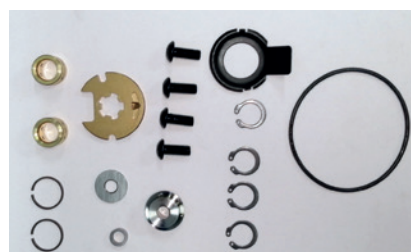

MODELO
K14
NOMBRE
KIT DE TURBOS
N° DE PARTE