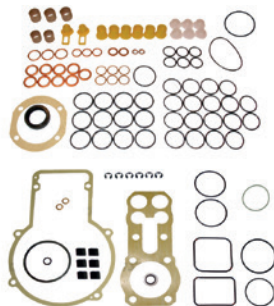

CODIGO
TR160.104/108
NOMBRE
KIT BOMBA
DENSO 6 CIL
REFERENCIA