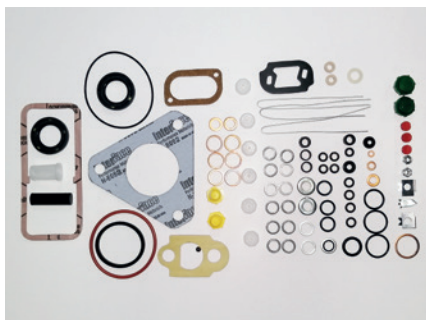

CODIGO
TR3314678
NOMBRE
KIT BOMBA 4CIL
REFERENCIA
1 417 010 002

CODIGO
TR431472-071
NOMBRE
KIT BOMBA
LINEAL ZEXEL
REFERENCIA
131499-2120

CODIGO
TR2314749
NOMBRE
KIT BOMBA
REFERENCIA
2 417 010 008

CODIGO
TR7314754
NOMBRE
KIT BOMBA
REFERENCIA
2 417 010 001

CODIGO
TR431485 6
NOMBRE
KIT BOMBA
REFERENCIA
1 467 010 059

CODIGO
TR1314697
NOMBRE
KIT DE BOMBA
REFERENCIA
1 417 010 003

CODIGO
TR931498-088
NOMBRE
KIT
REFERENCIA
33702A

CODIGO
TR5314734
NOMBRE
KIT BOMBA
REFERENCIA
2 417 010 001

CODIGO
TR731469-023
NOMBRE
KIT DE BOMBA
REFERENCIA
1 417 010 010

CODIGO
TR231485-015
NOMBRE
KIT VE
REFERENCIA
146600-1120

CODIGO
TR231498-021
NOMBRE
KIT BOMBA
REFERENCIA
24371

CODIGO
TR3314987
NOMBRE
KIT
REFERENCIA
24370A

CODIGO
TR3315303
NOMBRE
KIT BOMBA
REFERENCIA
TB37135-128

CODIGO
TR4315347
NOMBRE
KIT BOMBA MACK
REFERENCIA
TB7DGGK2063

CODIGO
TR8315402
NOMBRE
KIT DPS
REFERENCIA
7135-126

CODIGO
TR331952-053
NOMBRE
BOMBA DENSOR
REFERENCIA
092100-907