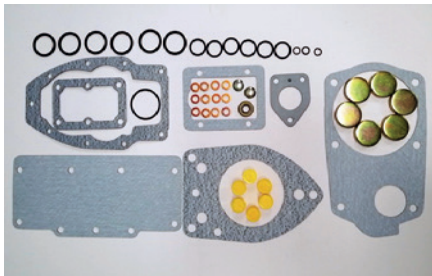

CODIGO
TR5315242
NOMBRE
KIT
REFERENCIA
KT76479