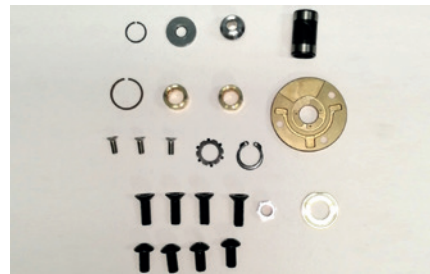

MODELO
RHF5
NOMBRE
KIT DE TURBOS
N° DE PARTE