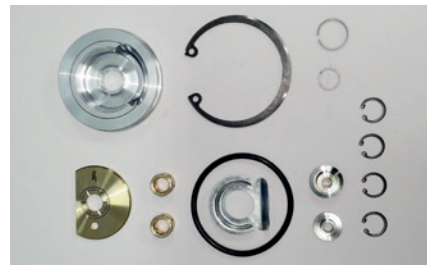

MODELO
CT12B
NOMBRE
KIT DE TURBOS
N° DE PARTE
17201-67010