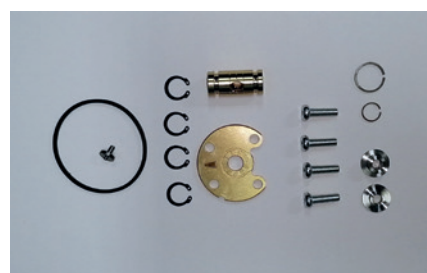

MODELO
S300G071
NOMBRE
KIT DE TURBOS
N° DE PARTE

MODELO
S200
NOMBRE
KIT DE TURBOS
N° DE PARTE

MODELO
S3B
NOMBRE
KIT DE TURBOS
N° DE PARTE

MODELO
S3A
NOMBRE
KIT DE TURBOS
N° DE PARTE

MODELO
GT2056V/GT2052/G-
TA2956V/GT1752
NOMBRE
KIT DE TURBOS
N° DE PARTE
14411EB300 O 751243