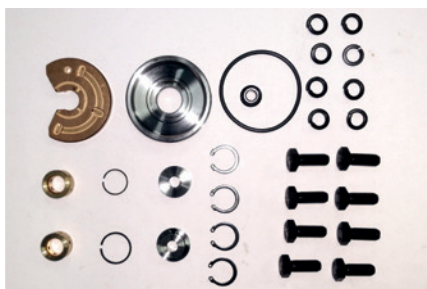

MODELO
S200
NOMBRE
KIT DE TURBOS
N° DE PARTE