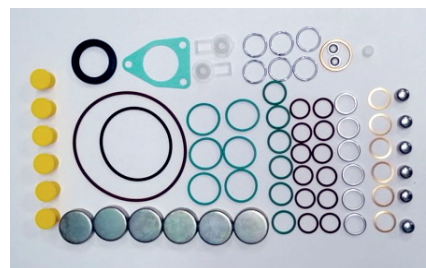

CODIGO
TR6315239
NOMBRE
KIT
REFERENCIA
KT401705/04

CODIGO
TR8315183
NOMBRE
KIT BOMBA
DENSO 6 CIL

CODIGO
TR7315219
NOMBRE
KIT
REFERENCIA
KT401714

CODIGO
TR3314938
NOMBRE
KIT BOMBA DPA
REFERENCIA
7135-110

CODIGO
TR7315216
NOMBRE
KIT
REFERENCIA
24370A

CODIGO
TR3314678
NOMBRE
KIT BOMBA 4CIL
REFERENCIA
1 417 010 002

CODIGO
TR431472-071
NOMBRE
KIT BOMBA
LINEAL ZEXEL
REFERENCIA
131499-2120

CODIGO
TR2314749
NOMBRE
KIT BOMBA
REFERENCIA
2 417 010 008

CODIGO
TR7314754
NOMBRE
KIT BOMBA
REFERENCIA
2 417 010 001

CODIGO
TR431485 6
NOMBRE
KIT BOMBA
REFERENCIA
1 467 010 059

CODIGO
TR1314697
NOMBRE
KIT DE BOMBA
REFERENCIA
1 417 010 003

CODIGO
TR931498-088
NOMBRE
KIT
REFERENCIA
33702A

CODIGO
TR5314734
NOMBRE
KIT BOMBA
REFERENCIA
2 417 010 001

CODIGO
TR360.051
NOMBRE
EMPACADURA
VE 17MM
REFERENCIA
1 467 010 517

CODIGO
TR760.081/053
NOMBRE
KIT CAT BOMBA
REFERENCIA
6N3723

CODIGO
TR560.0881
NOMBRE
KIT CAT
REFERENCIA
6N1133

CODIGO
TR160.104/108
NOMBRE
KIT BOMBA
DENSO 6 CIL
REFERENCIA